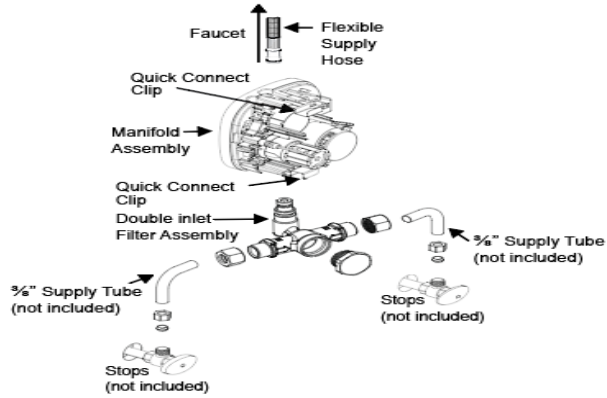

**合规与认证**

(ADA 规范、ASME A 112.18.1 规范、cUPC 认证、cUPC 低铅认证、美国加州 65, 环保规范、TAS 规范、UPC 认证、UPC 低铅认证)

推荐规格

水龙头应包括黄铜铸件、快速连接配件、开/关电磁阀组件、可拆卸电池盒、灵活的供电系统，并且可以通过苹果或安卓智能手机调整无线设置。

注意事项

本文档中包含的所有信息如有更改，恕不另行通知。

需要 EBF-775 产品的其他规格？[查看包含所有选项的通用规格说明。](#)

[为这款水龙头寻找匹配的皂液器。](#)

[为这款水龙头寻找兼容的水槽。](#)

保修期

3 年

安装示意图

SINGLE INLET FILTER FITTING KIT WITH BELOW DECK THERMOSTATIC MIXING VALVE (BDT)

SINGLE INLET FILTER FITTING KIT WITH BELOW DECK MANUAL MIXING VALVE (BDM)

DOUBLE INLET FILTER FITTING