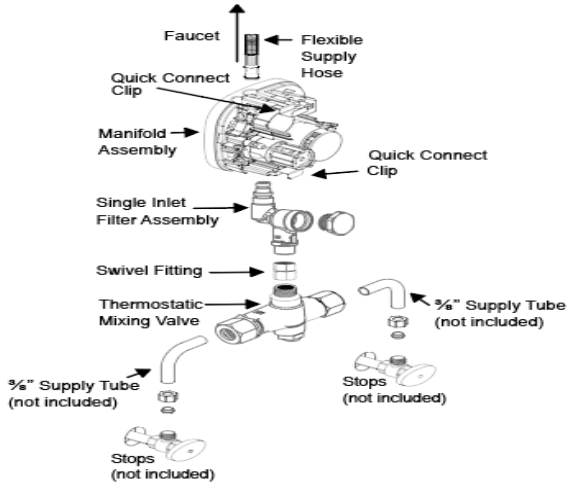

产品特性

商用级水龙头，符合 ADA 标准，铸造黄铜喷嘴，快速连接配件，一体式水开关，无线设置调整，按需或计量激活，卫生管线冲洗，用水量和电池电量报告，自适应传感器

电气规格

- 电池寿命：3 年，8,000 周期/月
 - 可选的供电方式显著延长了使用寿命
- 超时调整设置：30秒

视频

- ▶ Sloan Connect 应用程序®
- ▶ 仕龙 Optima 台下水龙头

下载

- [Optima 智能水龙头台下安装说明](#)
- [ETF-770/EBF-775 台下维修与保养指南](#)
- [其他下载](#)

**合规与认证**

(ADA 规范、ASME A 112.18.1 规范、cUPC 认证、cUPC 低铅认证、美国加州 65, 环保规范、TAS 规范、UPC 认证、UPC 低铅认证)

推荐规格

水龙头应包括黄铜铸件、快速连接配件、开/关电磁阀组件、可拆卸电池盒、灵活的供电系统，并且可以通过苹果或安卓智能手机调整无线设置。

注意事项

本文档中包含的所有信息如有更改，恕不另行通知。

需要 EBF-775 产品的其他规格？[查看包含所有选项的通用规格说明。](#)

[为这款水龙头寻找匹配的皂液器。](#)

[为这款水龙头寻找兼容的水槽。](#)

保修期

3 年

安装示意图

SINGLE INLET FILTER FITTING KIT WITH BELOW DECK THERMOSTATIC MIXING VALVE (BDT)

SINGLE INLET FILTER FITTING KIT WITH BELOW DECK MANUAL MIXING VALVE (BDM)

DOUBLE INLET FILTER FITTING