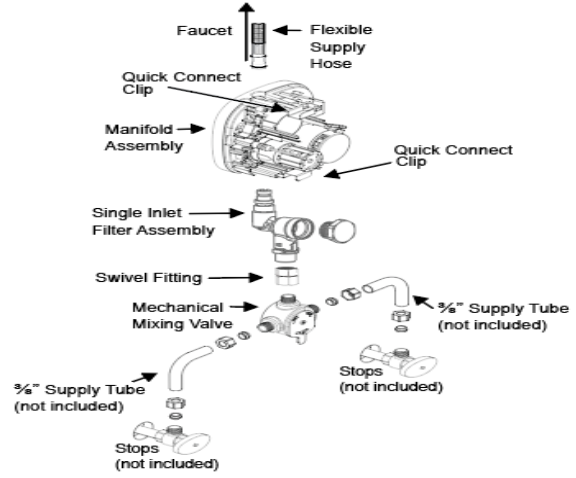

**合规与认证**

(ADA 规范、ASME A 112.18.1 规范、cUPC 认证、cUPC 低铅认证、美国加州 65, 环保规范、TAS 规范、UPC 认证、UPC 低铅认证)

推荐规格

水龙头应包括黄铜铸件、快速连接配件、开/关电磁阀组件、可拆卸电池盒、灵活的供电系统，并且可以通过苹果或安卓智能手机调整无线设置。

注意事项

本文档中包含的所有信息如有更改，恕不另行通知。

需要 EBF-775 产品的其他规格？[查看包含所有选项的通用规格说明。](#)

[为这款水龙头寻找匹配的皂液器。](#)

[为这款水龙头寻找兼容的水槽。](#)

保修期

3 年

安装示意图

SINGLE INLET FILTER FITTING KIT WITH BELOW DECK THERMOSTATIC MIXING VALVE (BDT)

SINGLE INLET FILTER FITTING KIT WITH BELOW DECK MANUAL MIXING VALVE (BDM)

DOUBLE INLET FILTER FITTING