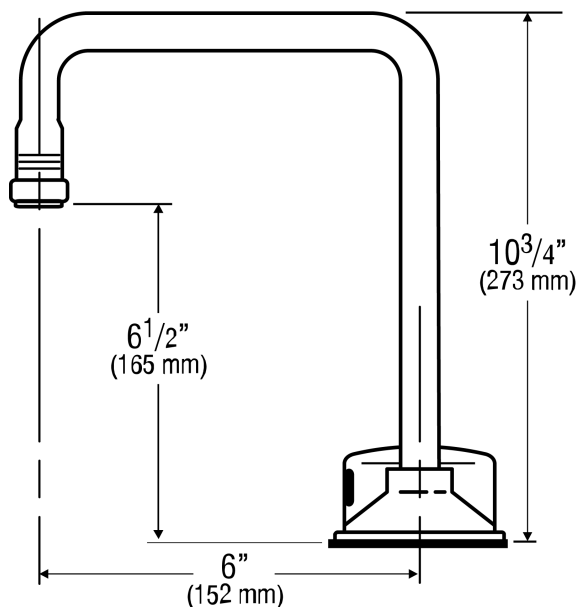

代码

3315334BT

描述

4" 面板、电池电源、三通止回阀、抛光铬表面处理、2.2 加仑/分钟、层流式喷头、红外线传感器、蓝牙智能水龙头、Optima® 电池供电台面安装式鹅颈式水龙头

详细信息

- 流量：2.2 加仑/分钟 (8 升/分钟) (2.2 加仑/分钟)
- 出水类型：层流式 (LAM)
- 传感器类型：红外线式 (IR)
- 安装类型：4" 中置式
- 面板：4"(102mm) (4)
- 电源：电池 (BAT)
- 调温混水阀：三通止回阀 (TEE)
- 表面处理：抛光铬 (CP)
- 恢复出厂设置超时：30 秒
- 出厂设置 GPC：1.1

**合规与认证**

(ADA 规范、ASME A 112.18.1 规范、cUPC 认证、cUPC 低铅认证、美国加州 65, 环保规范、TAS 规范、UPC 认证、UPC 低铅认证)

推荐规格

水龙头应包括黄铜铸件、快速连接配件、开/关电磁阀组件、可拆卸电池盒、灵活的供电系统，并且可以通过苹果或安卓智能手机调整无线设置。

注意事项

本文档中包含的所有信息如有更改，恕不另行通知。

需要 EBF-775 产品的其他规格？[查看包含所有选项的通用规格说明。](#)

DOUBLE INLET FILTER FITTING