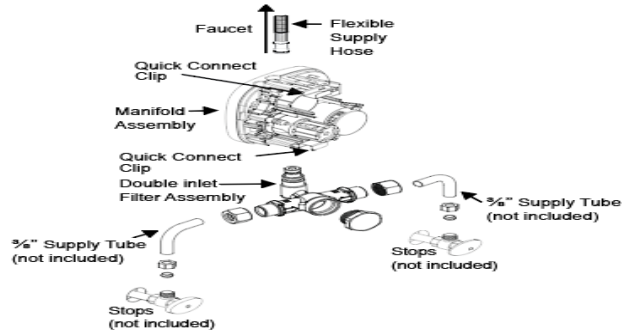

未列出的其他规格：4" 面板

**合规与认证**

(ADA 规范、ASME A 112.18.1 规范、CalGreen 规范、CEC 规范、cUPC 认证、cUPC 低铅规范、LEED 材料与资源 HPD 信用分、LEED V4 用水效率信用分、NYC604.4、Proposition 65、满足 LEED 信用分要求、TAS 规范、UPC 认证、UPC 低铅规范)

推荐规格

水龙头应包括黄铜铸件、快速连接配件、开/关电磁阀组件、可拆卸电池盒、灵活的供电系统，并且可以通过苹果或安卓智能手机调整无线设置。

注意事项

本文档中包含的所有信息如有更改，恕不另行通知。

需要 EBF-665 产品的其他规格？[查看包含所有选项的通用规格说明。](#)

[为这款水龙头寻找匹配的皂液器。](#)

[为这款水龙头寻找兼容的水槽。](#)

保修期

3 年

安装示意图

SINGLE INLET FILTER FITTING KIT WITH BELOW DECK THERMOSTATIC MIXING VALVE (BDT)

SINGLE INLET FILTER FITTING KIT WITH BELOW DECK MANUAL MIXING VALVE (BDM)

DOUBLE INLET FILTER FITTING