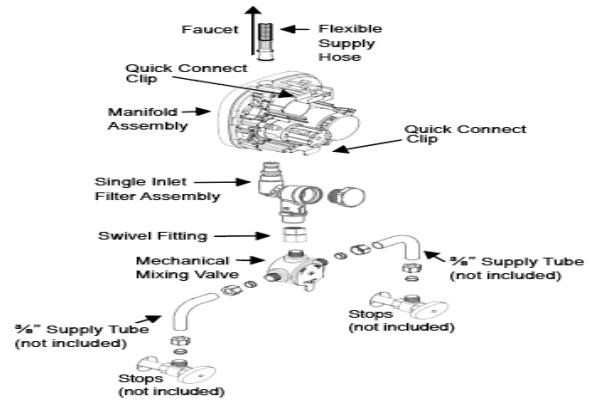

未列出的其他规格：4" 面板

**合规与认证**

(ADA 规范、ASME A 112.18.1 规范、CalGreen 规范、CEC 规范、cUPC 认证、cUPC 低铅规范、LEED 材料与资源 HPD 信用分、LEED V4 用水效率信用分、NYC604.4、Proposition 65、满足 LEED 信用分要求、TAS 规范、UPC 认证、UPC 低铅规范)

推荐规格

水龙头应包括黄铜铸件、快速连接配件、开/关电磁阀组件、可拆卸电池盒、灵活的供电系统，并且可以通过苹果或安卓智能手机调整无线设置。

注意事项

本文档中包含的所有信息如有更改，恕不另行通知。

需要 EBF-665 产品的其他规格？[查看包含所有选项的通用规格说明。](#)

[为这款水龙头寻找匹配的皂液器。](#)

[为这款水龙头寻找兼容的水槽。](#)

保修期

3 年

安装示意图

SINGLE INLET FILTER FITTING KIT WITH BELOW DECK THERMOSTATIC MIXING VALVE (BDT)

SINGLE INLET FILTER FITTING KIT WITH BELOW DECK MANUAL MIXING VALVE (BDM)

DOUBLE INLET FILTER FITTING