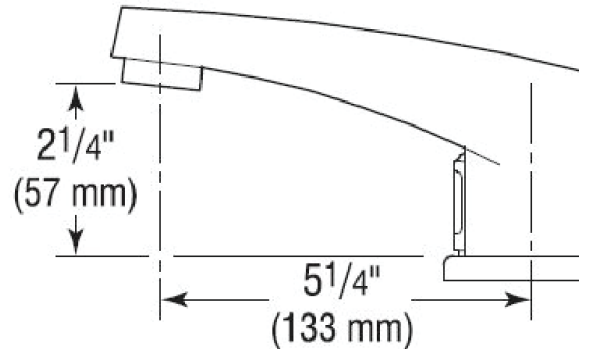

未列出的其他规格：4" 面板

**合规与认证**

(ADA 规范、ASME A 112.18.1 规范、CalGreen 规范、CEC 规范、cUPC 认证、cUPC 低铅规范、LEED 材料与资源 HPD 信用分、LEED V4 用水效率信用分、NYC604.4、Proposition 65、满足 LEED 信用分要求、TAS 规范、UPC 认证、UPC 低铅规范)

推荐规格

水龙头应包括黄铜铸件、快速连接配件、开/关电磁阀组件、可拆卸电池盒、灵活的供电系统，并且可以通过苹果或安卓智能手机调整无线设置。