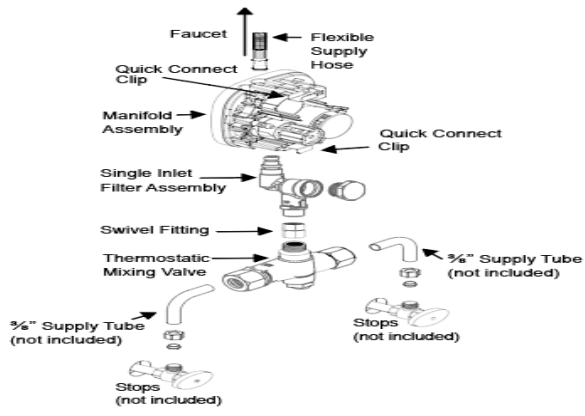

未列出的其他规格：4" 面板

**合规与认证**

(ADA 规范、ASME A 112.18.1 规范、CalGreen 规范、CEC 规范、cUPC 认证、cUPC 低铅规范、LEED 材料与资源 HPD 信用分、LEED V4 用水效率信用分、NYC604.4、Proposition 65、满足 LEED 信用分要求、TAS 规范、UPC 认证、UPC 低铅规范)

推荐规格

水龙头应包括黄铜铸件、快速连接配件、开/关电磁阀组件、可拆卸电池盒、灵活的供电系统，并且可以通过苹果或安卓智能手机调整无线设置。

注意事项

本文档中包含的所有信息如有更改，恕不另行通知。

需要 EBF-665 产品的其他规格？[查看包含所有选项的通用规格说明。](#)

[为这款水龙头寻找匹配的皂液器。](#)

[为这款水龙头寻找兼容的水槽。](#)

保修期

3 年

安装示意图

SINGLE INLET FILTER FITTING KIT WITH BELOW DECK THERMOSTATIC MIXING VALVE (BDT)

SINGLE INLET FILTER FITTING KIT WITH BELOW DECK MANUAL MIXING VALVE (BDM)

DOUBLE INLET FILTER FITTING