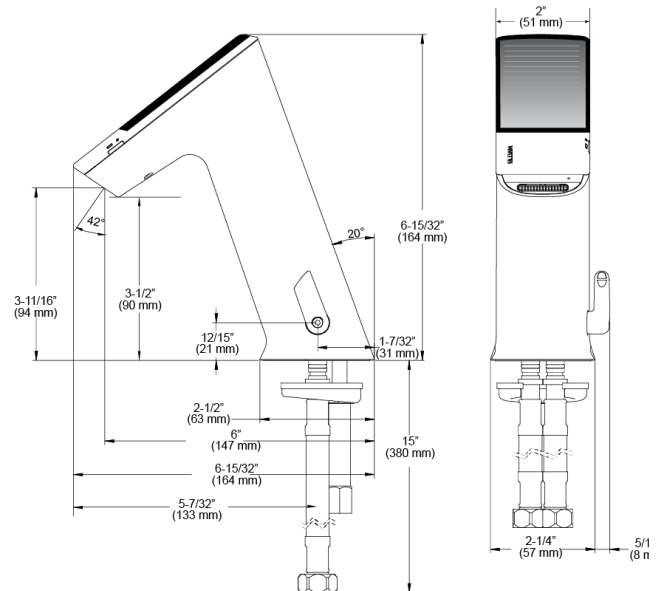

代码

3324491

描述

Battery Power Supply, Integrated Side Mixer, Graphite Finish, 0.5 gpm, Multi-Laminar Spray, Infrared Sensor, Bluetooth Adapter Smart Faucet, BASYS® Battery-Powered Deck-Mounted Mid Body Faucet.

详细信息

- 流量：0.5 加仑/分钟 (2 升/分钟) (0.5 加仑/分钟)
- 出水类型：多层流式 (MLM)
- 传感器类型：红外线式 (IR)
- 安装类型：单孔
- 电源：电池 (BAT)
- 调温混水阀：集成式侧边混水阀 (ISM)
- 表面处理：石墨 (GR)
- 恢复出厂设置超时：10 秒
- 出厂设置 GPC：0.083

产品特性

符合 ADA 规范的商业级电子感应式压铸金属洗手水龙头，具有以下特征：

- 工具一体化
- 所有润湿零件均为不锈钢、工程热塑性塑料、EPDM 和铜或铜合金制造
- 电磁阀安装在可拆卸的托架中，其中还有滤网
- 一体式供水开关
- 可从台面上方使用滤网
- 防破坏喷雾插件，键在水龙头内
- 所有电子设备密封等级均为 IP67
- 镀金电子触点
- 台上有各个诊断指示器，用于指示电池寿命、电磁阀状态和通电模式
- 柔性高压软管，3/8" 压缩接头
- 双稳态电磁阀
- 四 (4) 节 5 号碱性电池
- 可自动设置的双红外线传感器，包含所有安装硬件。
- 管线吹扫模式，消除积水
- 超时可调节
- 标准弓形冠

电气规格

- 自调节范围：2"-14" (51-356mm)
- 传感器范围：4"-5" (102-127mm)

视频

- BASYS® 水龙头安装和特点
- BASYS® 水龙头安装中等高度型号
- PVD 特殊表面处理

下载

- [EFX 1Xx/2Xx 安装说明](#)
- [EFX 1Xx/2Xx 替换盒安装说明](#)
- [面板指南](#)
- [红外式常见问题解答 (维修与保养指南)](#)
- [EFX-2 XX 维修与保养指南](#)
- [其他下载](#)

仕龙亚洲分公司 10500 中国浙江省杭州市经济技术开发区白杨街道 17 号大街 300 号, 310018 60131

800.982.5839 电话：+86-571-81688197 800.447.8329 • [sloanasia.com](#)

合规与认证

(ADA Compliant, CalGreen Compliant, CEC Compliant, cUPC Low Lead Compliant, GPC 0.25 or less, NYC604.4)

推荐规格

Sloan BASYS Model No. EFX-250-BAT-ISM-MB-0.5GPM-MLM-IR-FCT Infrared Sensor Activated Electronic Handwashing Faucet for pretempered or hot/cold water supplies. Product to have double infrared sensors with automatic setting feature. PVD Graphite Finish. Solenoid valve housed in removable carrier that closes water supply upon removal eliminating need to access control stops. Solenoid carrier includes strainer for easy above deck service. Thermostatic mixer ordered separately to comply with ASSE 1070 requirements. The product shall be tested and certified to industry standards: ASME A112.18.1M, CSA B125.1, California Health and Safety Code 116875

注意事项

本文档中包含的所有信息如有更改，恕不另行通知。

需要 EFX-250 产品的其他规格？[查看包含所有选项的通用规格说明。](#)

[为这款水龙头寻找匹配的皂液器。](#)

[为这款水龙头寻找兼容的水槽。](#)

保修期

3 年