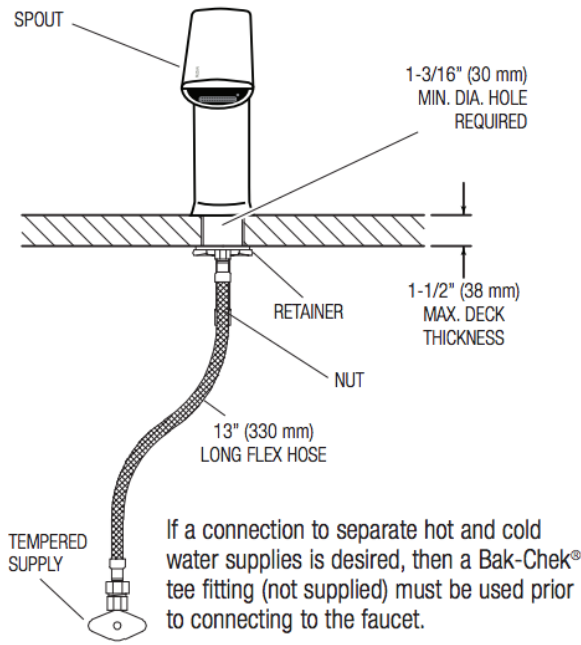

**注意事项**

本文档中包含的所有信息如有更改，恕不另行通知。

需要 EFX-250 产品的其他规格？[查看包含所有选项的通用规格说明。](#)

[为这款水龙头寻找匹配的皂液器。](#)

[为这款水龙头寻找兼容的水槽。](#)

**保修期**

3 年

EFX-250.00X.XXXX  
Faucet with Single Line Water Supply

EFX-250.50X.XXXX  
Faucet with Hot and Cold Water Supply