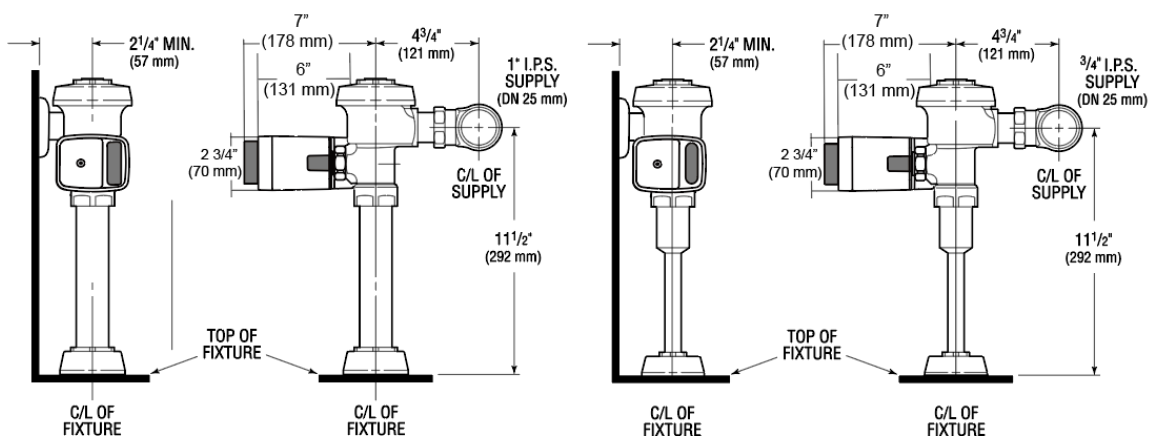

安装示意图

仕龙亚洲分公司10500 中国浙江省杭州市经济技术开发区白杨街道17号大街300号, 310018 6013
800.982.5839 电话: +86-571-81688197 800.447.8329 • sloanasia.com