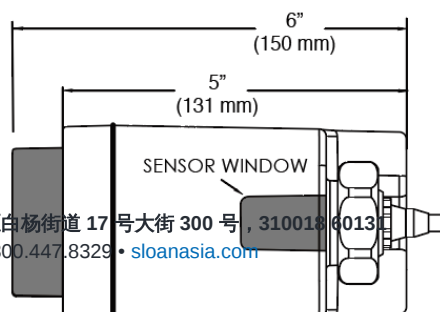

## 安装示意图

仕龙亚洲分公司10500 中国浙江省杭州市经济技术开发区白杨街道17号大街300号, 310018 6013  
800.982.5839 电话: +86-571-81688197 800.447.8329 • [sloanasia.com](http://sloanasia.com)

仕龙亚洲分公司10500 中国浙江省杭州市经济技术开发区白杨街道 17 号大街 300 号, 310018 60131  
800.982.5839 电话 : +86-571-81688197 800.447.8329 • [sloanasia.com](http://sloanasia.com)