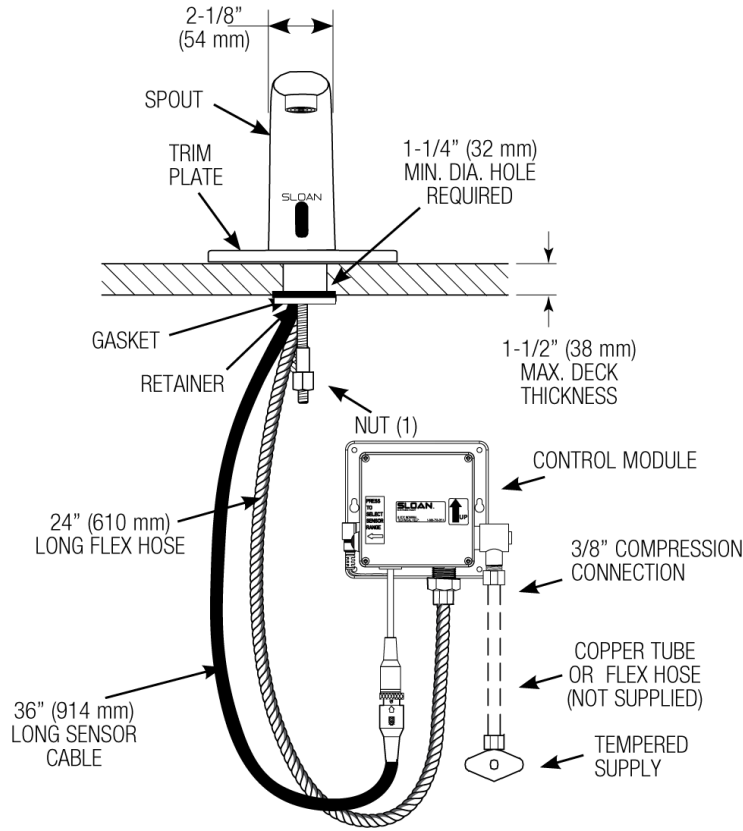

视频

- ▶ SF-2100/2150/SF-2200/2250/SF-2300/2350/SF-2400/2450 零件分解
- ▶ SF-2100/2150/SF-2200/2250/SF-2300/2350/SF-2400/2450 模块更换
- ▶ SF-2100/2150/SF-2200/2250/SF-2300/2350/SF-2400/2450 电池更换 — 感应范围调整

下载

- [SF 系列安装说明](#)
- [SF 系列 \(FR\) 安装说明](#)
- [SF 系列 \(SP\) 安装说明](#)
- [SFP 35-A 安装说明](#)
- [面板指南](#)
- [仕龙 2400/2450 维修与保养指南](#)
- [水龙头喷头维修与保养指南](#)
- [其他下载](#)

1 年

安装示意图

HOT AND COLD WATER SUPPLY APPLICATIONS
(SPECIFY IN MODEL VARIATION)