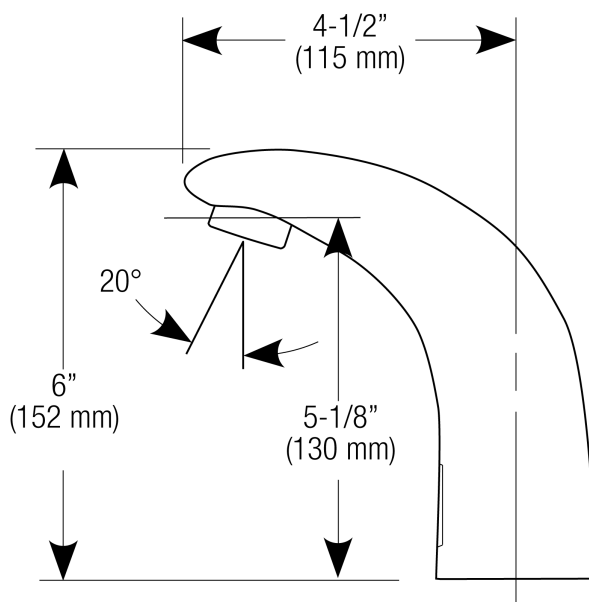

代码

3362156IN

描述

4" 面板、电池供电、三通止回阀、抛光铬表面处理、0.5 加仑/分钟、多层流式喷头、红外线传感器、Sloan® 电池供电、台面安装中款水龙头

详细信息

- 流量：0.5 加仑/分钟 (2 升/分钟) (0.5 加仑/分钟)
- 出水类型：多层流式 (MLM)
- 传感器类型：红外线式 (IR)
- 安装类型：单孔 ( )
- 面板：4"(102mm) (4)
- 电源：电池 (BAT)
- 调温混水阀：三通止回阀 (TEE)
- 表面处理：抛光铬 (CP)
- 恢复出厂设置超时：30 秒
- 出厂设置 GPC：0.25

产品特性

商用级，符合 ADA 标准，电子感应式，黄铜柱式台盆洗手水龙头，具有以下特点：

- 可调红外线传感器范围
- 36" (914 mm) 长传感器电缆
- 24" (610 mm) 可伸缩长软管
- 过滤电磁阀，带有可维修的滤网过滤器
- 包含四节 (4) 5 号电池
- 包括适当的安装硬件

电气规格

- 电池寿命：2 年 (8,000 次循环/月)
- 传感器范围：4"-7" (102-178mm)
- 超时调整设置：30秒

视频

- SF-2100/2150/SF-2200/2250/SF-2300/2350/SF-2400/2450 零件分解
- SF-2100/2150/SF-2200/2250/SF-2300/2350/SF-2400/2450 模块更换
- SF-2100/2150/SF-2200/2250/SF-2300/2350/SF-2400/2450 电池更换 — 感应范围调整

下载

- [SF 系列安装说明](#)
- [SF 系列 (FR) 安装说明](#)
- [SF 系列 (SP) 安装说明](#)
- [SFP 35-A 安装说明](#)
- [面板指南](#)
- [仕龙 2400/2450 维修与保养指南](#)
- [水龙头喷头维修与保养指南](#)
- [其他下载](#)

合规与认证

(WELL 建筑标准)

注意事项

本文档中包含的所有信息如有更改，恕不另行通知。

需要 SF-2450 产品的其他规格？[查看包含所有选项的通用规格说明。](#)

[为这款水龙头寻找匹配的皂液器。](#)

[为这款水龙头寻找兼容的水槽。](#)

保修期

1 年