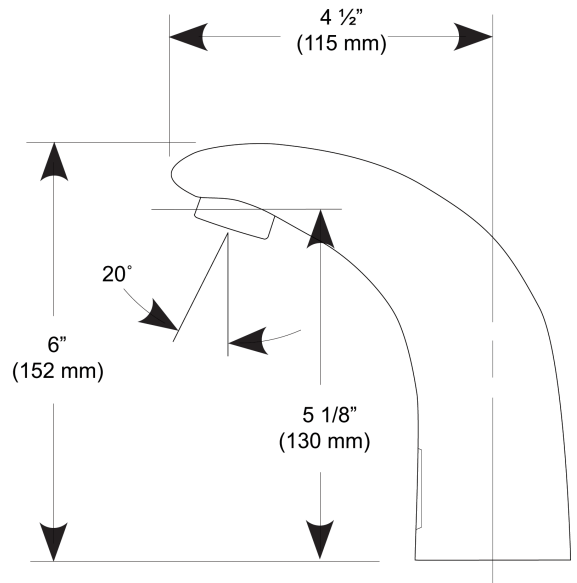

代码

3362158IN

描述

4" 面板、插头式适配器供电、三通止回阀、抛光铬表面处理、0.5 加仑/分钟、多层流式喷头、红外线传感器、Sloan® 固定连线、台面安装中款水龙头

详细信息

- 流量：0.5 加仑/分钟 (2 升/分钟) (0.5 加仑/分钟)
- 出水类型：多层流式 (MLM)
- 传感器类型：红外线式 (IR)
- 安装类型：单孔 ( )
- 面板：4"(102mm) (4)
- 电源：插头适配器 (PLG)
- 调温混水阀：三通止回阀 (TEE)
- 表面处理：抛光铬 (CP)
- 恢复出厂设置超时：30 秒
- 出厂设置 GPC：0.25

产品特性

商用级，符合 ADA 标准，电子感应式，黄铜柱式台盆洗手水龙头，具有以下特点：

- 可调红外线传感器范围
- 36" (914 mm) 长传感器电缆
- 24" (610 mm) 可伸缩长软管
- 过滤电磁阀，带有可维修的滤网过滤器
- 包含四节 (4) 5 号电池
- 包括适当的安装硬件

电气规格

- 电池寿命：2 年 (8,000 次循环/月)
- 传感器范围：4"-7" (102-178mm)
- 超时调整设置：30秒

视频

- SF-2100/2150/SF-2200/2250/SF-2300/2350/SF-2400/2450 零件分解
- SF-2100/2150/SF-2200/2250/SF-2300/2350/SF-2400/2450 模块更换
- SF-2100/2150/SF-2200/2250/SF-2300/2350/SF-2400/2450 电池更换 — 感应范围调整

下载

- [SF 系列安装说明](#)
- [SF 系列 (FR) 安装说明](#)
- [SF 系列 (SP) 安装说明](#)
- [SFP 35-A 安装说明](#)
- [面板指南](#)
- [仕龙 2400/2450 维修与保养指南](#)
- [其他下载](#)

合规与认证

(WELL 建筑标准)

注意事项

本文档中包含的所有信息如有更改，恕不另行通知。

需要 SF-2400 产品的其他规格？[查看包含所有选项的通用规格说明。](#)

[为这款水龙头寻找匹配的皂液器。](#)

[为这款水龙头寻找兼容的水槽。](#)

保修期

1 年