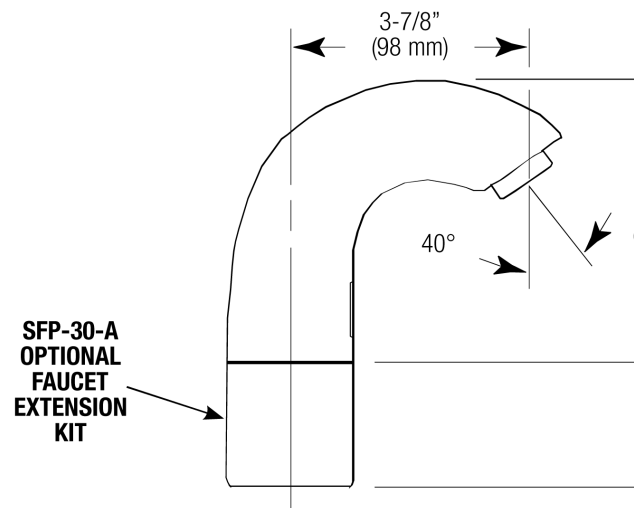

代码

3362184IN

描述

4" 面板、插头式适配器供电、三通止回阀、抛光铬表面处理、0.35 加仑/分钟、多层流式喷头、红外线传感器、Sloan® 固定连线、台面安装低款水龙头

详细信息

- 流量：0.35 加仑/分钟 (1 升/分钟) (0.35 加仑/分钟)
- 出水类型：多层流式 (MLM)
- 传感器类型：红外线式 (IR)
- 安装类型：单孔 ( )
- 面板：4"(102mm) (4)
- 电源：插头适配器 (PLG)
- 调温混水阀：三通止回阀 (TEE)
- 表面处理：抛光铬 (CP)
- 恢复出厂设置超时：30 秒
- 出厂设置 GPC：0.175

产品特性

商用级，符合 ADA 标准，电子感应式，黄铜柱式台盆洗手水龙头，具有以下特点：

- 可调红外线传感器范围
- 36" (914 mm) 长传感器电缆
- 24" (610 mm) 可伸缩长软管
- 过滤电磁阀，带有可维修的滤网过滤器
- 包含四节 (4) 5 号电池
- 包括适当的安装硬件

电气规格

- 电池寿命：2 年 (8,000 次循环/月)
- 传感器范围：4"-7" (102-178mm)
- 超时调整设置：30秒

视频

- SF-2100/2150/SF-2200/2250/SF-2300/2350/SF-2400/2450 零件分解
- SF-2100/2150/SF-2200/2250/SF-2300/2350/SF-2400/2450 模块更换
- SF-2100/2150/SF-2200/2250/SF-2300/2350/SF-2400/2450 电池更换 — 感应范围调整

下载

- [SF 系列安装说明](#)
- [SF 系列 (FR) 安装说明](#)
- [SF 系列 (SP) 安装说明](#)
- [SFP 35-A 安装说明](#)
- [SF 2100/2150 水龙头延长组件安装说明](#)
- [面板指南](#)
- [仕龙 2100/2150 维修与保养指南](#)
- [水龙头喷头维修与保养指南](#)
- [其他下载](#)

合规与认证

(WELL 建筑标准)

注意事项

本文中包含的所有信息如有更改，恕不另行通知。

需要 SF-2100 产品的其他规格？[查看包含所有选项的通用规格说明](#)。

[为这款水龙头寻找匹配的皂液器。](#)

[为这款水龙头寻找兼容的水槽。](#)

保修期

1 年