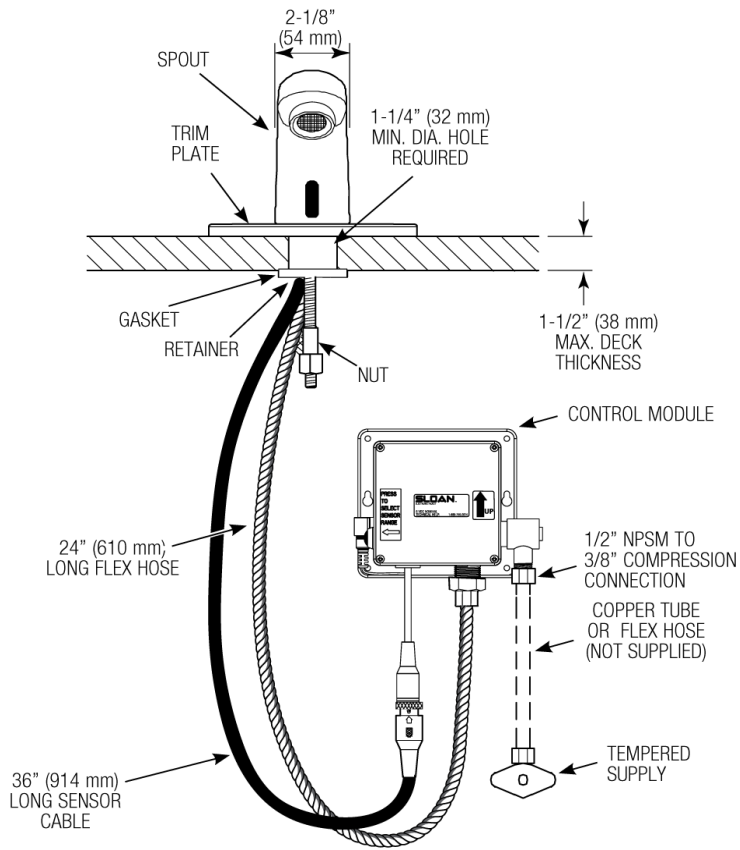

视频

- ▶ SF-2100/2150/SF-2200/2250/SF-2300/2350/SF-2400/2450 零件分解
- ▶ SF-2100/2150/SF-2200/2250/SF-2300/2350/SF-2400/2450 模块更换
- ▶ SF-2100/2150/SF-2200/2250/SF-2300/2350/SF-2400/2450 电池更换 — 感应范围调整

下载

- [SF 系列安装说明](#)
- [SF 系列 \(FR\) 安装说明](#)
- [SF 系列 \(SP\) 安装说明](#)
- [SFP 35-A 安装说明](#)
- [SF 2100/2150 水龙头延长组件安装说明](#)
- [面板指南](#)
- [仕龙 2100/2150 维修与保养指南](#)
- [水龙头喷头维修与保养指南](#)
- [其他下载](#)

**合规与认证**

(WELL 建筑标准)

注意事项

本文中包含的所有信息如有更改，恕不另行通知。

需要 SF-2100 产品的其他规格？[查看包含所有选项的通用规格说明](#)。

[为这款水龙头寻找匹配的皂液器。](#)

[为这款水龙头寻找兼容的水槽。](#)

保修期

1 年

安装示意图

HOT AND COLD WATER SUPPLY APPLICATIONS
(SPECIFY IN MODEL VARIATION)