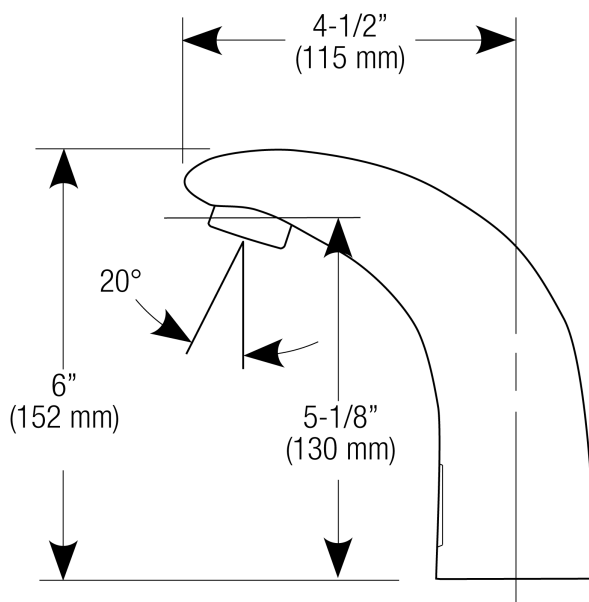

代码

3362187IN

描述

4" Trim Plate, Battery Power Supply, Back-Check Tee, Polished Chrome Finish, 0.5 gpm, Aerated Spray, Infrared Sensor, Sloan® Battery-Powered Deck-Mounted Mid Body Faucet.

详细信息

- 流量：0.5 加仑/分钟 (2 升/分钟) (0.5 加仑/分钟)
- 出水类型：起泡式 (AER)
- 传感器类型：红外线式 (IR)
- 安装类型：单孔 ( )
- 面板：4"(102mm) (4)
- 电源：电池 (BAT)
- 调温混水阀：三通止回阀 (TEE)
- 表面处理：抛光铬 (CP)
- 恢复出厂设置超时：30 秒
- 出厂设置 GPC：0.25

产品特性

商用级，符合 ADA 标准，电子感应式，黄铜柱式台盆洗手水龙头，具有以下特点：

- 可调红外线传感器范围
- 36" (914 mm) 长传感器电缆
- 24" (610 mm) 可伸缩长软管
- 过滤电磁阀，带有可维修的滤网过滤器
- 包含四节 (4) 5 号电池
- 包括适当的安装硬件

电气规格

- 电池寿命：2 年 (8,000 次循环/月)
- 传感器范围：4"-7" (102-178mm)
- 超时调整设置：30秒

视频

- [SF-2100/2150/SF-2200/2250/SF-2300/2350/SF-2400/2450 零件分解](#)
- [SF-2100/2150/SF-2200/2250/SF-2300/2350/SF-2400/2450 模块更换](#)
- [SF-2100/2150/SF-2200/2250/SF-2300/2350/SF-2400/2450 电池更换 — 感应范围调整](#)

下载

- [SF 系列安装说明](#)
- [SF 系列 (FR) 安装说明](#)
- [SF 系列 (SP) 安装说明](#)
- [SFP 35-A 安装说明](#)
- [面板指南](#)
- [仕龙 2400/2450 维修与保养指南](#)
- [水龙头喷头维修与保养指南](#)
- [其他下载](#)

合规与认证

(WELL 建筑标准)

注意事项

本文档中包含的所有信息如有更改，恕不另行通知。

需要 SF-2450 产品的其他规格？[查看包含所有选项的通用规格说明。](#)

[为这款水龙头寻找匹配的皂液器。](#)

[为这款水龙头寻找兼容的水槽。](#)

保修期

1 年