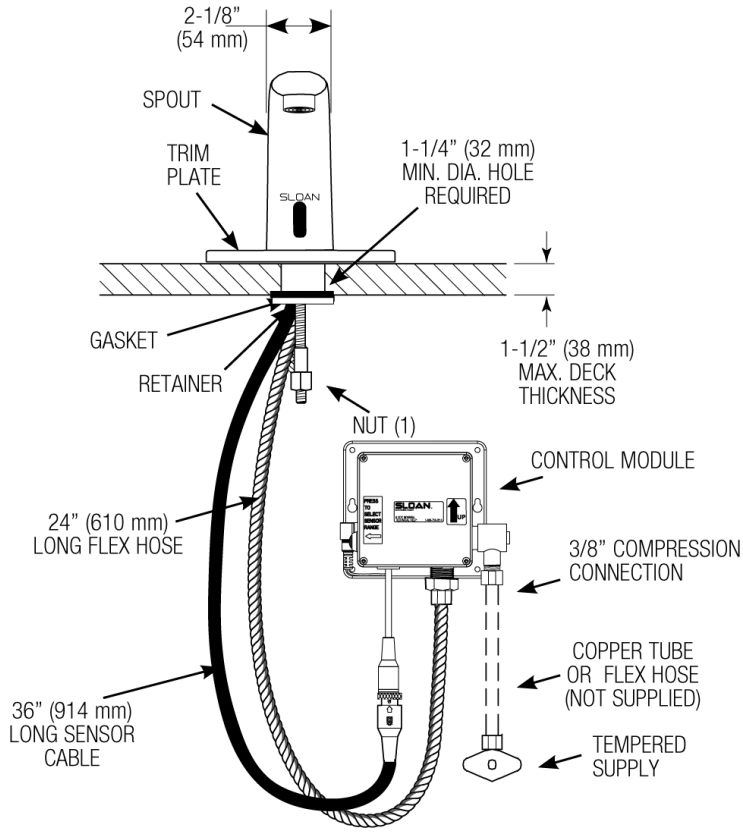

代码

3362187IN

描述

4" Trim Plate, Battery Power Supply, Back-Check Tee, Polished Chrome Finish, 0.5 gpm, Aerated Spray, Infrared Sensor, Sloan® Battery-Powered Deck-Mounted Mid Body Faucet.

详细信息

- 流量：0.5 加仑/分钟 (2 升/分钟) (0.5 加仑/分钟)
- 出水类型：起泡式 (AER)
- 传感器类型：红外线式 (IR)
- 安装类型：单孔 ()
- 面板：4"(102mm) (4)
- 电源：电池 (BAT)
- 调温混水阀：三通止回阀 (TEE)
- 表面处理：抛光铬 (CP)
- 恢复出厂设置超时：30 秒
- 出厂设置 GPC：0.25

下载

- [SF 系列安装说明](#)
- [SF 系列 \(FR\) 安装说明](#)
- [SF 系列 \(SP\) 安装说明](#)
- [SFP 35-A 安装说明](#)
- [面板指南](#)
- [仕龙 2400/2450 维修与保养指南](#)
- [水龙头喷头维修与保养指南](#)
- [其他下载](#)

**合规与认证**

(WELL 建筑标准)

注意事项

本文档中包含的所有信息如有更改，恕不另行通知。

需要 SF-2450 产品的其他规格？[查看包含所有选项的通用规格说明。](#)

[为这款水龙头寻找匹配的皂液器。](#)

[为这款水龙头寻找兼容的水槽。](#)

保修期

1 年

安装示意图

HOT AND COLD WATER SUPPLY APPLICATIONS
(SPECIFY IN MODEL VARIATION)