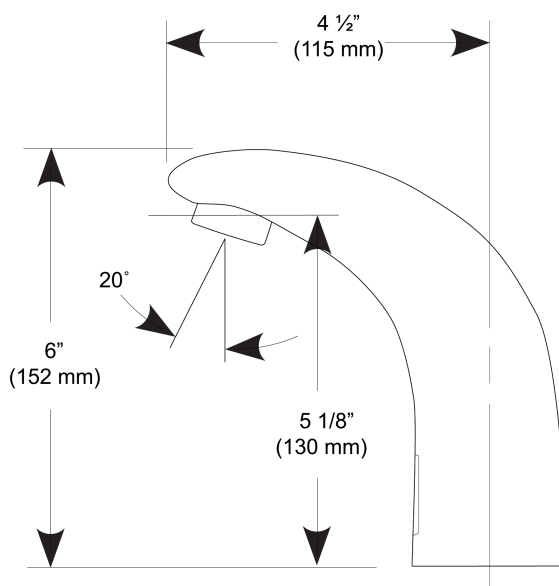

代码

3362188IN

描述

4" 面板、插头式适配器供电、三通止回阀、抛光铬表面处理、0.35 加仑/分钟、多层流式喷头、红外线传感器、Sloan® 固定连线、台面安装中款水龙头

详细信息

- 流量：0.35 加仑/分钟 (1 升/分钟) (0.35 加仑/分钟)
- 出水类型：多层流式 (MLM)
- 传感器类型：红外线式 (IR)
- 安装类型：单孔 ( )
- 面板：4"(102mm) (4)
- 电源：插头适配器 (PLG)
- 调温混水阀：三通止回阀 (TEE)
- 表面处理：抛光铬 (CP)
- 恢复出厂设置超时：30 秒
- 出厂设置 GPC：0.175

产品特性

商用级，符合 ADA 标准，电子感应式，黄铜柱式台盆洗手水龙头，具有以下特点：

- 可调红外线传感器范围
- 36" (914 mm) 长传感器电缆
- 24" (610 mm) 可伸缩长软管
- 过滤电磁阀，带有可维修的滤网过滤器
- 包含四节 (4) 5 号电池
- 包括适当的安装硬件

电气规格

- 电池寿命：2 年 (8,000 次循环/月)
- 传感器范围：4"-7" (102-178mm)
- 超时调整设置：30秒

视频

- SF-2100/2150/SF-2200/2250/SF-2300/2350/SF-2400/2450 零件分解
- SF-2100/2150/SF-2200/2250/SF-2300/2350/SF-2400/2450 模块更换
- SF-2100/2150/SF-2200/2250/SF-2300/2350/SF-2400/2450 电池更换 — 感应范围调整

下载

- [SF 系列安装说明](#)
- [SF 系列 (FR) 安装说明](#)
- [SF 系列 (SP) 安装说明](#)
- [SFP 35-A 安装说明](#)
- [面板指南](#)
- [仕龙 2400/2450 维修与保养指南](#)
- [其他下载](#)

合规与认证

(WELL 建筑标准)

注意事项

本文档中包含的所有信息如有更改，恕不另行通知。

需要 SF-2400 产品的其他规格？[查看包含所有选项的通用规格说明。](#)

[为这款水龙头寻找匹配的皂液器。](#)

[为这款水龙头寻找兼容的水槽。](#)

保修期

1 年