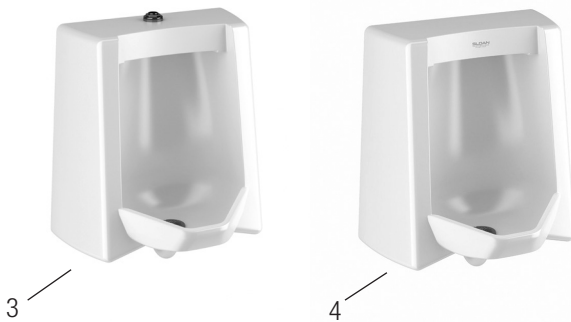

### STANDARD URINAL SERIES

Item No.	Code No.	Part No.	Description
Discontinued	1. 1101000	SU-1000-A	HEU Top Spud 0.125 gpf (0.5 Lpf) Standard Urinal
	1101002	SU-1002-A	HEU Top Spud 0.25 gpf (1.0 Lpf) Standard Urinal
	1101005	SU-1005-A	HEU Top Spud 0.5 gpf (1.9 Lpf) Standard Urinal
	1101006	SU-1006-A	Top Spud 1.0 gpf (3.8 Lpf) Standard Urinal
	1101009	SU-1009	HEU Top Spud 0.125 to 0.5 gpf (0.5 to 1.9 Lpf) Universal Standard Urinal
2.	1101010	SU-1010-A	HEU Rear Spud 0.125 gpf (0.5 Lpf) Standard Urinal
	1101012	SU-1012-A	HEU Rear Spud 0.25 gpf (1.0 Lpf) Standard Urinal
	1101015	SU-1015-A	HEU Rear Spud 0.5 gpf (1.9 Lpf) Standard Urinal
	1101016	SU-1016-A	Rear Spud 1.0 gpf (3.8 Lpf) Standard Urinal
	1101019	SU-1019	HEU Rear Spud 1.0 gpf (3.8 Lpf) Standard Urinal

#### RETROFIT URINAL SERIES

Item No.	Code No.	Part No.	Description
Discontinued	3. 1101200	SU-1200-A	HEU Top Spud 0.125 gpf (0.5 Lpf) Retrofit Urinal
	1101202	SU-1202-A	HEU Top Spud 0.25 gpf (1.0 Lpf) Retrofit Urinal
	1101205	SU-1205-A	HEU Top Spud 0.5 gpf (1.9 Lpf) Retrofit Urinal
	1101209	SU-1209	HEU Top Spud 0.125 to 0.5 gpf (0.5 to 1.9 Lpf) Universal Retrofit Urinal
Discontinued	4. 1101210	SU-1210-A	HEU Rear Spud 0.125 gpf (0.5 Lpf) Retrofit Urinal
	1101212	SU-1212-A	HEU Rear Spud 0.25 gpf (1.0 Lpf) Retrofit Urinal
	1101215	SU-1215-A	HEU Rear Spud 0.5 gpf (1.9 Lpf) Retrofit Urinal
	1101219	SU-1219	HEU Rear Spud 0.125 to 0.5 gpf (0.5 to 1.9 Lpf) Universal Retrofit Urinal